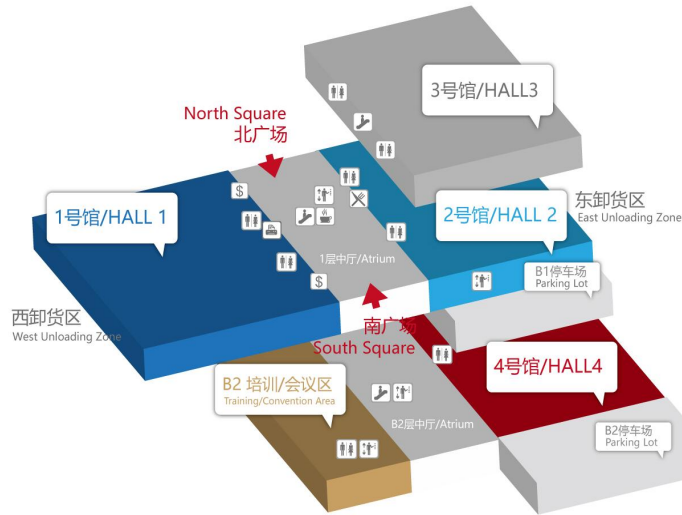

IWF SHANGHAI 2025

2025第十二届中国（上海）国际健身、康体休闲展览会

2025年3月5-7日
上海世博展览馆

- 健身器材
- 青少年体育
- 健身器材及泳池SPA
- 营养健康

*为确保展位
的合理性及
会场整体效
果,组委会
有权对部分
已分配的展
台位置进行
调整。
*图框标注
及尺寸仅供
参考,请进
场前整体
复核现场
位置以现场
为准。

第十二届 IWF SHANGHAI 上海国际健身展

时间: 2025. 3. 5-7 地址: 上海世博展览馆 (二号馆)

健身器材、俱乐部配套、康
复/普拉提器材、
GIST运动休闲用品外贸出口
及跨境选品

*为确保展位的合理性及会场整体效果,组委会
有权对部分已分配的展位位置进行调整。
*图纸标注及尺寸仅供参考,请进场前复核现场
位置以现场为准。