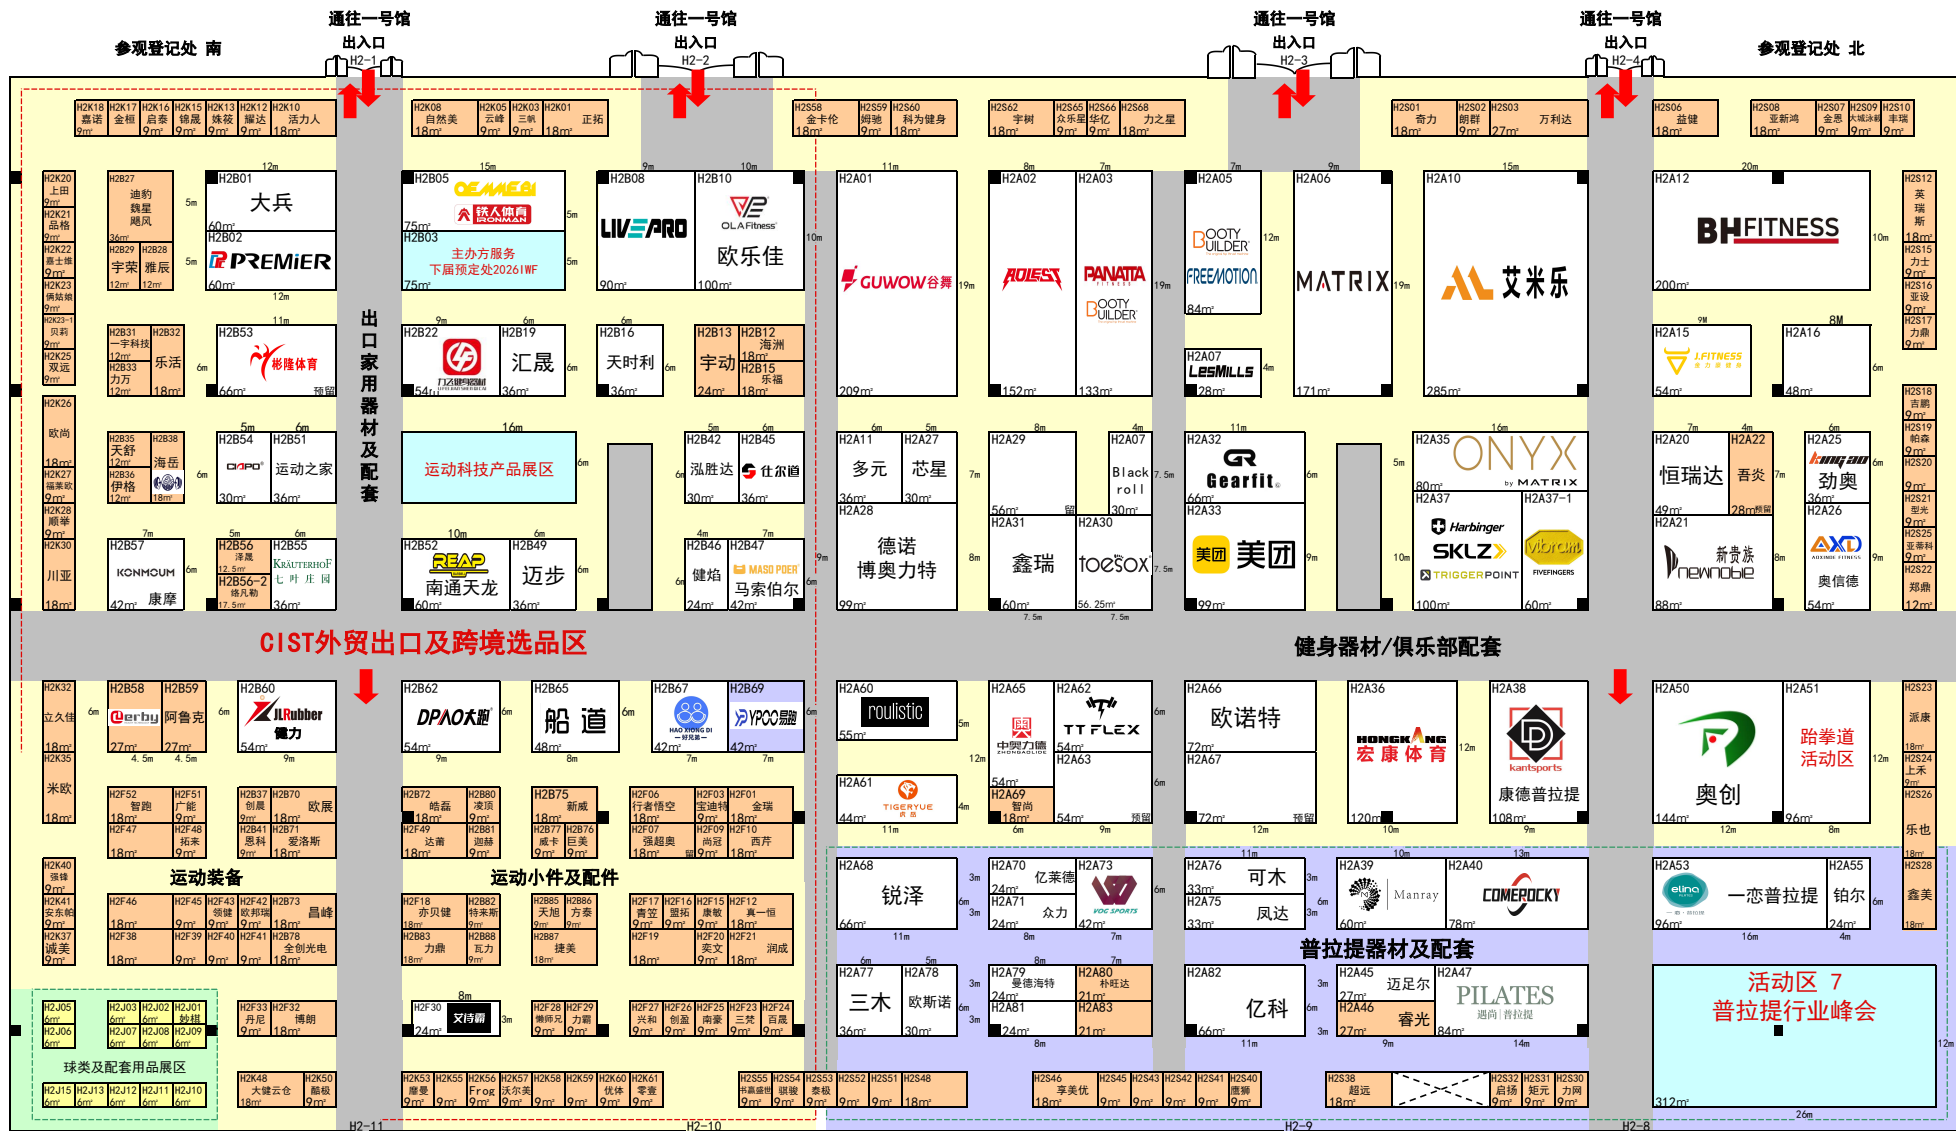

IWF SHANGHAI 2025

2025第十二届中国（上海）国际健身、康体休闲展览会

2025年3月5-7日
上海世博展览馆

- 健身器材
- 青少年体育
- 健身器材及泳池SPA
- 营养健康

*为确保展位
的合理性及
会场整体效
果,组委会
有权对部分
已分配的展
台位置进行
调整。
*图框标注
及尺寸仅供
参考,请进
场前整体
复核现场
位置以现场
为准。

第十二届 IWF SHANGHAI 上海国际健身展

时间: 2025. 3. 5-7 地址: 上海世博展览馆 (二号馆)

健身器材、俱乐部配套、康
复/普拉提器材、
GIST运动休闲用品外贸出口
及跨境选品

*为确保展位的合理性及会场整体效果,组委会
有权对部分已分配的展位位置进行调整。
*图纸标注及尺寸仅供参考,请进场前复核现场
位置以现场为准。